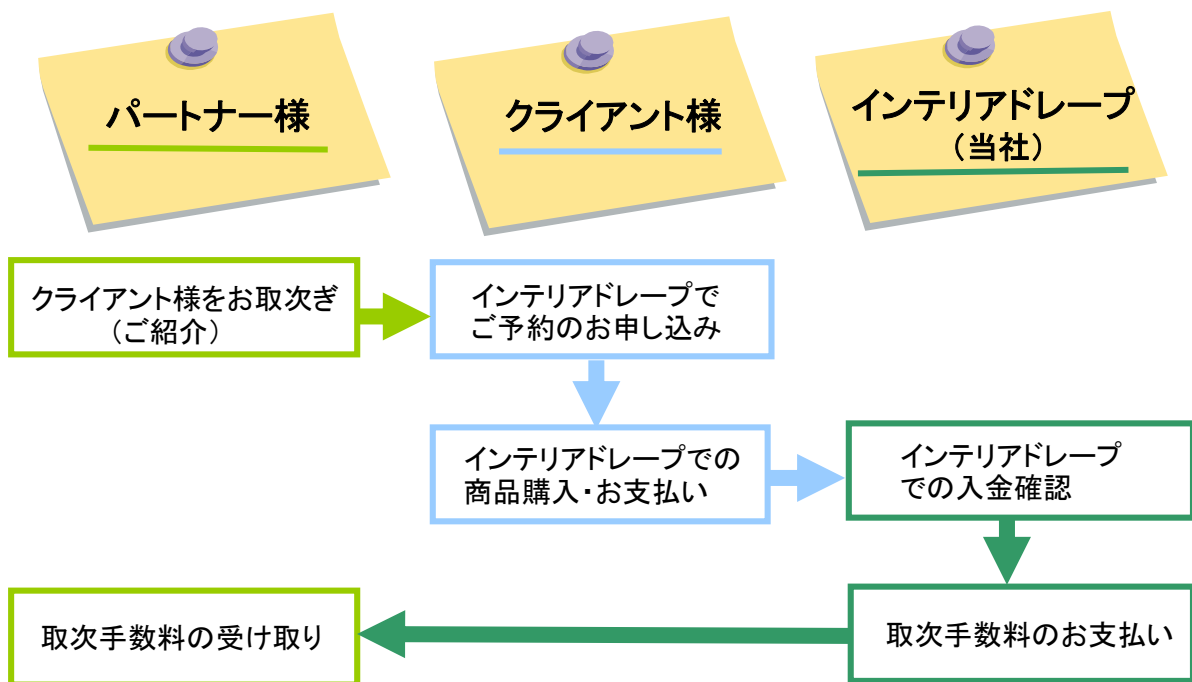

パートナー様募集

パートナー募集に関して

インテリアドレープでは、不動産関連企業様、設計事務所様、工務店様、インテリアコーディネーター様、ビルメンテナンス会社様等々のパートナー様を募集しております。内容は単純明快！パートナー様のノルマなどは一切ございません。パートナー様は窓まわり商品をご検討されているクライアント様を、当社にご紹介頂くだけです。ご紹介者様が成約をされますと当社よりパートナー様に手数料がお支払いされます。